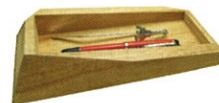

GRAIN
modern
woodenware

GRAIN SERIES

グレイン シリーズ

生活の中で感じる事の出来る自然物の模様...
木目 (grain) そんな表情をそっと近くに
置いて欲しい...グレインシリーズ。

GRAIN ペンスタンド
gr02-120
¥1,200 ¥1,260 (税込)

lot 5

4C (BK, D/BR, NA, W/RD)
90 × 80 mm, ラバーウッド、ギフトBOX付

BK	4539818312976
D/BR	4539818312990
NA	4539818312983
W/RD	4539818313003

↓足なし

Tilt=傾斜

■使用例
付属の足を付けて好みの形態で
お使い頂けます。

↓A,B2本付けた時

↓B,C2本付けた時

↓B1本付けた時

裏の3本の棒の差し込み方
によって傾斜が変わります。

W/RD

ペントレーにだけサブネームのTilt (ティルト: 傾斜) が
付いているのは遊び心。
気分に合わせて傾きを変えられます。

GRAIN ペントレー (Tilt)
gr04-160
¥1,600 ¥1,680 (税込)

lot 3

4C (BK, D/BR, NA, W/RD)
110 × 230 mm, ラバーウッド、ギフトBOX付
※3本脚付 (好きな角度になります)

BK	4539818322883
D/BR	4539818322890
NA	4539818322906
W/RD	4539818322913