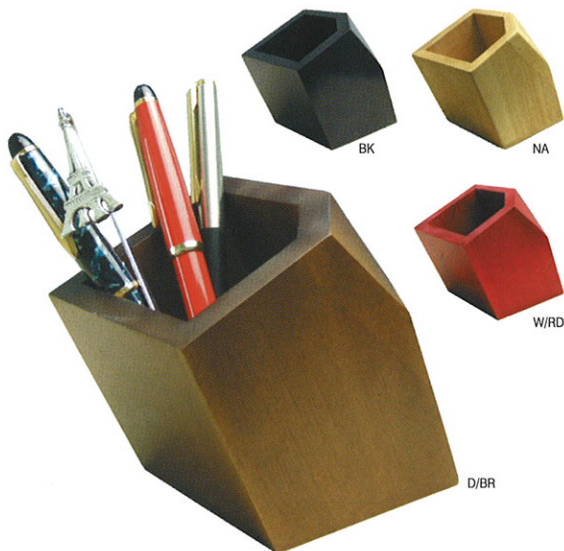

GRAIN
modern
woodenware

GRAIN SERIES

グレイン シリーズ

生活の中で感じる事の出来る自然物の模様...
木目 (grain) そんな表情をそっと近くに
置いて欲しい...グレインシリーズ。

GRAIN ペンスタンド
gr02-120
¥1,200 ¥1,260 (税込)

lot 5

4C (BK, D/BR, NA, W/RD)
90 × 80 mm, ラバーウッド、ギフトBOX付

BK	4539818312976
D/BR	4539818312990
NA	4539818312983
W/RD	4539818313003

↓足なし

Tilt=傾斜

■使用例
付属の足を付けて好みの形態で
お使い頂けます。

↓A,B2本付けた時

↓B,C2本付けた時

↓B1本付けた時

裏の3本の棒の差し込み方
によって傾斜が変わります。

W/RD

ペントレーにだけサブネームのTilt (ティルト: 傾斜) が
付いているのは遊び心。
気分に合わせて傾きを変えられます。

GRAIN ペントレー (Tilt)
gr04-160
¥1,600 ¥1,680 (税込)

lot 3

4C (BK, D/BR, NA, W/RD)
110 × 230 mm, ラバーウッド、ギフトBOX付
※3本脚付 (好きな角度になります)

BK	4539818322883
D/BR	4539818322890
NA	4539818322906
W/RD	4539818322913

横置き / SIDE

横置き / BACK

縦置き / FRONT

縦置き / SIDE

壁掛けの際は、棒を収納して
三角フックを固定させ
縦・横好きな方向で使用頂けます。

GRAIN フォトフレーム
gr01-120
¥1,200 ¥1,260 (税込)

lot 3

4C (BK, D/BR, NA, W/RD)
105 × 105 mm, ラバーウッド、ギフトBOX付
※切り抜きや写真を挟めます。壁掛け、スタンド両用可