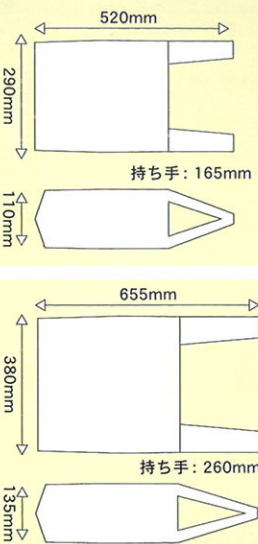

"Many colorful designs to choose from."

大人気! ナイロンM / ¥440

¥462(税込)

lot 10

※注文する際には、品番と柄名を明記下さい。
※Please list item numbers and design names when ordering.

M size
55柄

※洗剤無しの手洗いをお勧めします。

NEW 2柄		dpM82-44 Mio Face/BK 4539818525871		dpM83-44 Rose/NV 4539818525888		dpM01-44 Panda/FU 4539818517722		dpM02-44 Penguin/PK 4539818517739		dpM03-44 Penguin/VE 4539818517746					
	dpM04-44 ホッホ、オスタ/RO 4539818517753		dpM05-44 ホッホ、ハッホ/RO 4539818517760		dpM09-44 カキタノ/CR 4539818517807		dpM12-44 ペンギン/PRK 4539818517838		dpM14-44 カキタノ/WH 4539818517782		dpM16-44 キーン/BR 4539818517876				
	dpM23-44 Grape/WH 4539818517944		dpM24-44 Pork Spen/WH 4539818517951		dpM25-44 Mango/GR 4539818517968		dpM28-44 New/SKY 4539818517999		dpM30-44 Snow/SKY 4539818518019		dpM31-44 Elephant/SKY 4539818518026				
	dpM32-44 elephant/BRK 4539818518033		dpM34-44 Elephant/RO 4539818518057		dpM35-44 Elephant/WH 4539818518064		dpM36-44 Elephant/GR 4539818525864		dpM37-44 L/VE/WH 4539818518088		dpM38-44 L/VE/SKY 4539818518095		dpM39-44 L/VE/BRK 4539818518101		dpM45-44 カキタノ/BR 4539818518460
	dpM33-44 elephant/BRK 4539818518033		dpM34-44 Elephant/RO 4539818518057		dpM35-44 Elephant/WH 4539818518064		dpM36-44 Elephant/GR 4539818525864		dpM37-44 L/VE/WH 4539818518088		dpM38-44 L/VE/SKY 4539818518095		dpM39-44 L/VE/BRK 4539818518101		dpM45-44 カキタノ/BR 4539818518460

NYLON M

M size - 55 Designs

The predecessor of the deli-pick-Mart bags,
the popularity of the M Size nylon bags
continues to grow.

2 new designs have been added. Let your customers
choose a different design for each day of the week or month!
※Hand wash without detergent.

M SIZE

SIZE TABLE

L SIZE

M SIZE:H:20.5" X W:10.8" X D:2.6"
L SIZE:H:25.8" X W:15.0" X D:3.3"
※注記) 通常の使用に於いての仕様図の断には、良品にお取り替えいたします。

卸売り販売・別注(含デザイン製作)・OEMお受けします!
Do not forget to ask us about private label orders (OEM).