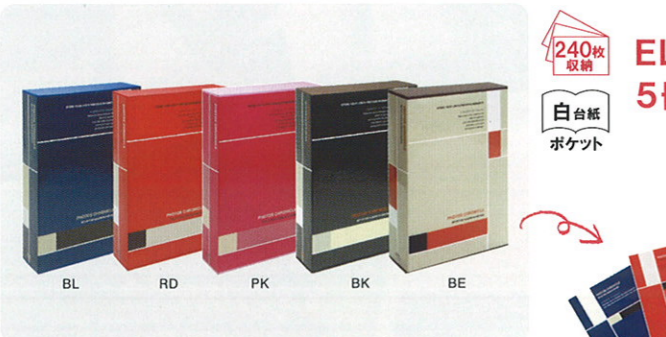

ハートモチーフがとってもキュートなアルバム! マグネットタイプで思い出をしっかり保存!!

**ハートアルバム シングル**  
**HEAL01-110 ￥1,100 ￥1,155(税込) lot 3**  
 5C(PK.BK.WH.GR.CR)  
 138 x 106mm  
 エンビシート+マグネット  
 EL版40枚収納可  
 ※ハート部分(フタ)がマグネットでしっかり閉まります。

**ハートアルバム ダブル**  
**HEAL02-160 ￥1,600 ￥1,680(税込) lot 3**  
 5C(PK.BK.WH.GR.CR)  
 196 x 150mm  
 エンビシート+マグネット  
 EL版80枚収納可  
 ※ハート部分(フタ)がマグネットでしっかり閉まります。

**ガーロン フォトファイル**  
**GPF-48 ￥480 ￥504(税込) lot 10**  
 7C(BL.RD.SKY.PK.BR.VA.YE)  
 132 x 102mm、エンビシート  
 24ポケット  
 EL版48枚収納可

**フォトクロニクルコットン タイポ**  
**pcc-T-66 ￥660 ￥693(税込) lot 5**  
 6C(BL.RD.PK.BK.WH.YE)  
 108 x 158mm  
 EL版36枚収納可  
 コットン貼り表紙  
 designer's labo 規定 designed by アーティミス

**フォトクロニクル BOX**  
**BOX-pch-120 ￥1,200 ￥1,260(税込) lot 3**  
 5C(BL.RD.PK.BK.BE)  
 アルバム: 282 x 205mm  
 外箱: 290 x 205 x 65mm  
 EL版・パノラマ共用  
 5冊組(1冊/EL版48枚収納可)

アルバムファイル レイアウト

**ステッカーアルバムシール**  
**STK-SE-25 ￥250 ￥263(税込) lot 10**  
 シール100個/1シート