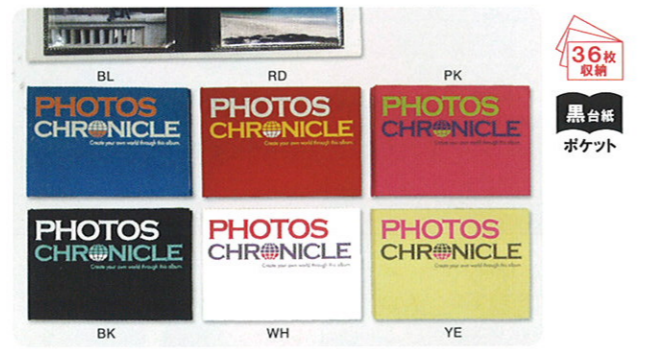

ハートモチーフがとってもキュートなアルバム! マグネットタイプで思い出をしっかり保存!!

**ハートアルバム シングル**  
**HEAL01-110 ￥1,100 ￥1,155(税込) lot 3**  
 5C(PK.BK.WH.GR.CR)  
 138 x 106mm  
 エンビシート+マグネット  
 EL版40枚収納可  
 ※ハート部分(フタ)がマグネットでしっかり閉まります。

**ハートアルバム ダブル**  
**HEAL02-160 ￥1,600 ￥1,680(税込) lot 3**  
 5C(PK.BK.WH.GR.CR)  
 196 x 150mm  
 エンビシート+マグネット  
 EL版80枚収納可  
 ※ハート部分(フタ)がマグネットでしっかり閉まります。

**ガーロン フォトファイル**  
**GPF-48 ￥480 ￥504(税込) lot 10**  
 7C(BL.RD.SKY.PK.BR.VA.YE)  
 132 x 102mm、エンビシート  
 24ポケット  
 EL版48枚収納可

**フォトクロニクルコットン タイポ**  
**pcc-T-66 ￥660 ￥693(税込) lot 5**  
 6C(BL.RD.PK.BK.WH.YE)  
 108 x 158mm  
 EL版36枚収納可  
 コットン貼り表紙  
 designer's labo 規定 designed by アーティミス

**フォトクロニクル BOX**  
**BOX-pch-120 ￥1,200 ￥1,260(税込) lot 3**  
 5C(BL.RD.PK.BK.BE)  
 アルバム: 282 x 205mm  
 外箱: 290 x 205 x 65mm  
 EL版・パノラマ共用  
 5冊組(1冊/EL版48枚収納可)

アルバムファイル レイアウト

**ステッカーアルバムシール**  
**STK-SE-25 ￥250 ￥263(税込) lot 10**  
 シール100個/1シート