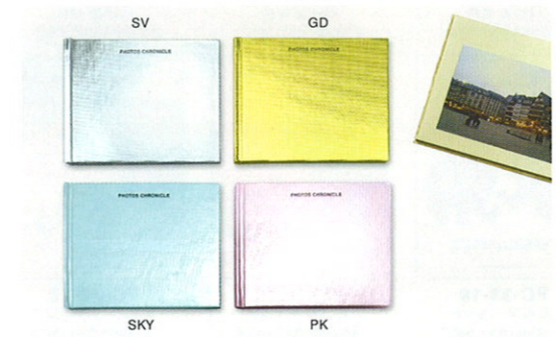

ハートモチーフがとってもキュートなアルバム! マグネットタイプで思い出をしっかり保存!!

**ハートアルバム シングル**  
**HEAL01-110 ￥1,100 ￥1,155(税込) lot 3**  
 5C(PK.BK.WH.GR.CR)  
 138 x 106mm  
 エンビシート+マグネット  
 EL版40枚収納可  
 ※ハート部分(フタ)がマグネットでしっかり閉まります。

**ハートアルバム ダブル**  
**HEAL02-160 ￥1,600 ￥1,680(税込) lot 3**  
 5C(PK.BK.WH.GR.CR)  
 196 x 150mm  
 エンビシート+マグネット  
 EL版80枚収納可  
 ※ハート部分(フタ)がマグネットでしっかり閉まります。

**ガーロン フォトファイル**  
**GPF-48 ￥480 ￥504(税込) lot 10**  
 7C(BL.RD.SKY.PK.BR.VA.YE)  
 132 x 102mm、エンビシート  
 24ポケット  
 EL版48枚収納可

**フォトクロニクルコットン タイポ**  
**pcc-T-66 ￥660 ￥693(税込) lot 5**  
 6C(BL.RD.PK.BK.WH.YE)  
 108 x 158mm  
 EL版36枚収納可  
 コットン貼り表紙  
 designer's labo 規定 designed by アーティミス

**フォトクロニクル BOX**  
**BOX-pch-120 ￥1,200 ￥1,260(税込) lot 3**  
 5C(BL.RD.PK.BK.BE)  
 アルバム: 282 x 205mm  
 外箱: 290 x 205 x 65mm  
 EL版・パノラマ共用  
 5冊組(1冊/EL版48枚収納可)

アルバムファイル レイアウト

**ステッカーアルバムシール**  
**STK-SE-25 ￥250 ￥263(税込) lot 10**  
 シール100個/1シート