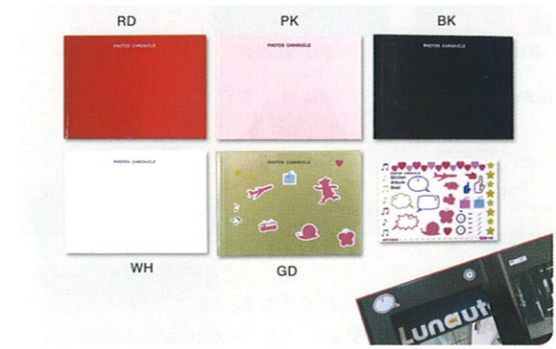

**フォトクロニクル BOX**  
**BOX-pch-120 ￥1,200 ￥1,260(税込) lot 3**  
 5C(BL.RD.PK.BK.BE)  
 アルバム: 282 x 205mm  
 外箱: 290 x 205 x 65mm  
 EL版・パノラマ共用  
 5冊組(1冊/EL版48枚収納可)

アルバムファイル レイアウト

**ステッカーアルバムシール**  
**STK-SE-25 ￥250 ￥263(税込) lot 10**  
 シール100個/1シート

**フォトクロニクルセンチュリー リトル**  
**CEN-pch01-150 ￥1,500 ￥1,575(税込) lot 3**  
 4C(SV.GD.SKY.PK)  
 135 x 165mm  
 100年台紙10枚  
 台紙のカラー SV=SV GD=GD SKY=SKY PK=PK  
 ex) EL版20枚収納可  
 PP BOX付  
 ※シールが貼ってある外側のカバーは取り外してご使用ください。